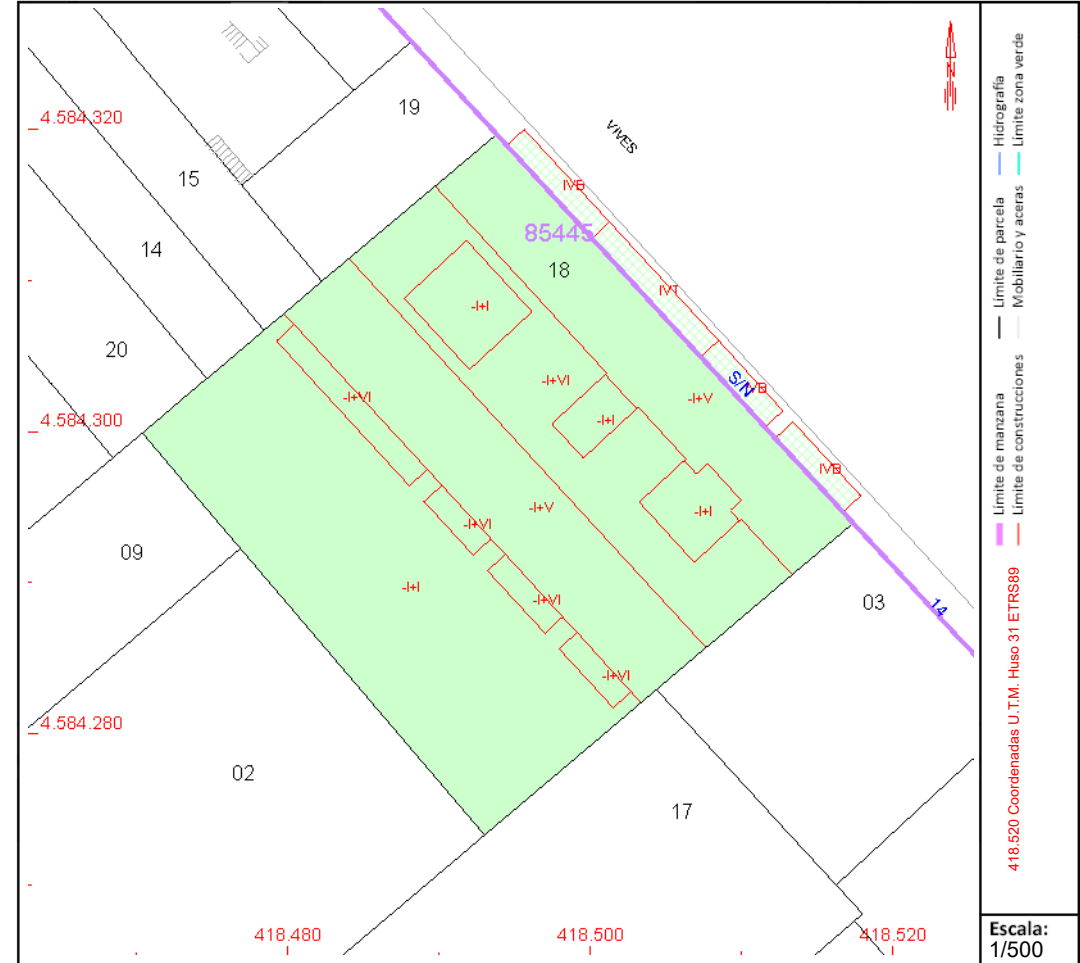

CONSULTA DESCRIPTIVA Y GRÁFICA DE DATOS CATASTRALES DE BIEN INMUEBLE

Referencia catastral: 8544518DF1884D0017WX

DATOS DESCRIPTIVOS DEL INMUEBLE

Localización:

CL AMADEU VIVES 12[B] Es:1 Pl:-1 Pt:17
08750 MOLINS DE REI [BARCELONA]

Clase: URBANO

Uso principal: Almacén,Estac.

Superficie construida: 38 m2

Año construcción: 2002

Construcción

Destino	Escalera / Planta / Puerta	Superficie m ²
APARCAMIENTO	1/-/17	22
Elementos comunes		16

PARCELA

Superficie gráfica: 1.088 m2

Participación del inmueble: 0,3100 %

Tipo: Parcela con varios inmuebles [division horizontal]

Este documento no es una certificación catastral, pero sus datos pueden ser verificados a través del "Acceso a datos catastrales no protegidos de la SEC"