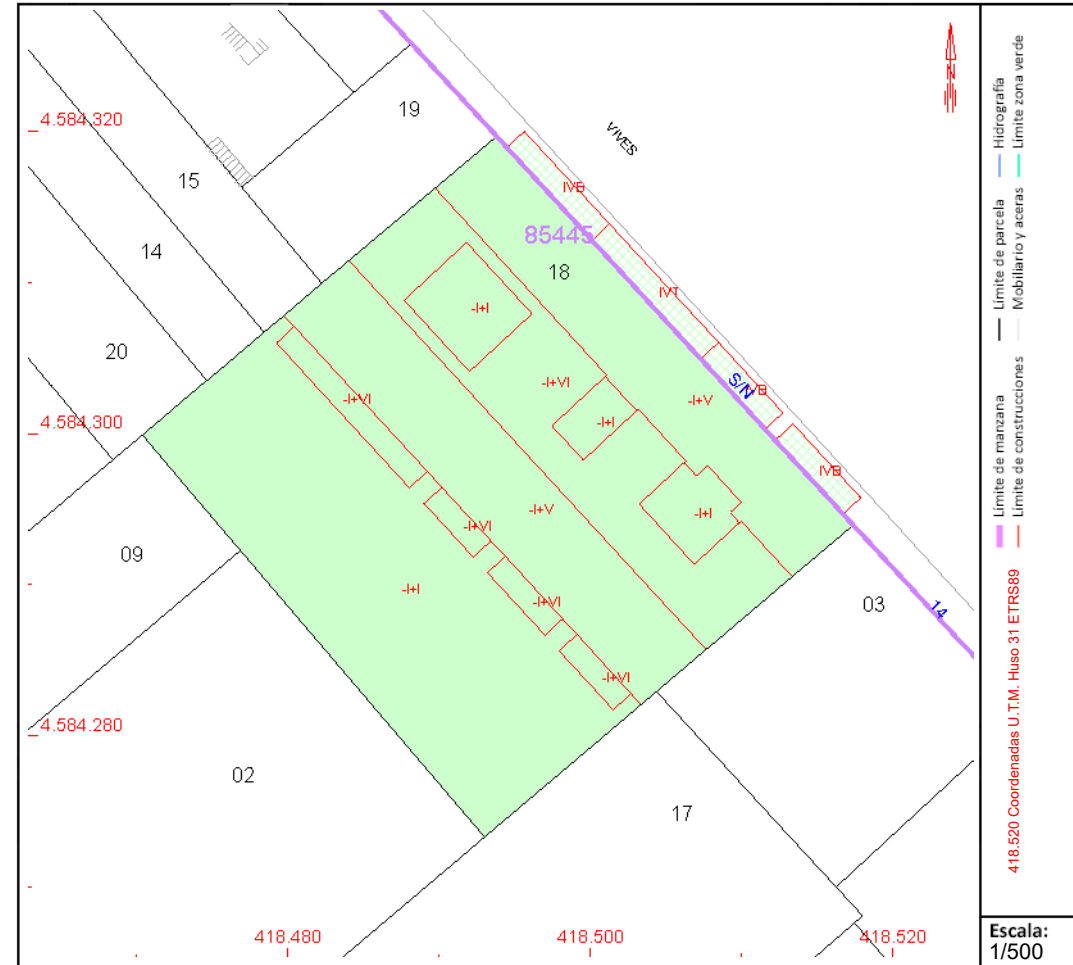

CONSULTA DESCRIPTIVA Y GRÁFICA DE DATOS CATASTRALES DE BIEN INMUEBLE

Referencia catastral: 8544518DF1884D0025UR

DATOS DESCRIPTIVOS DEL INMUEBLE

Localización:

CL AMADEU VIVES 12[B] Es:1 Pl:-1 Pt:25
08750 MOLINS DE REI [BARCELONA]

Clase: URBANO

Uso principal: Almacén,Estac.

Superficie construida: 25 m2

Año construcción: 2002

Construcción

Destino	Escalera / Planta / Puerta	Superficie m ²
APARCAMIENTO	1/-1/25	10
Elementos comunes		15

PARCELA

Superficie gráfica: 1.088 m2

Participación del inmueble: 0,2800 %

Tipo: Parcela con varios inmuebles [division horizontal]

Este documento no es una certificación catastral, pero sus datos pueden ser verificados a través del "Acceso a datos catastrales no protegidos de la SEC"