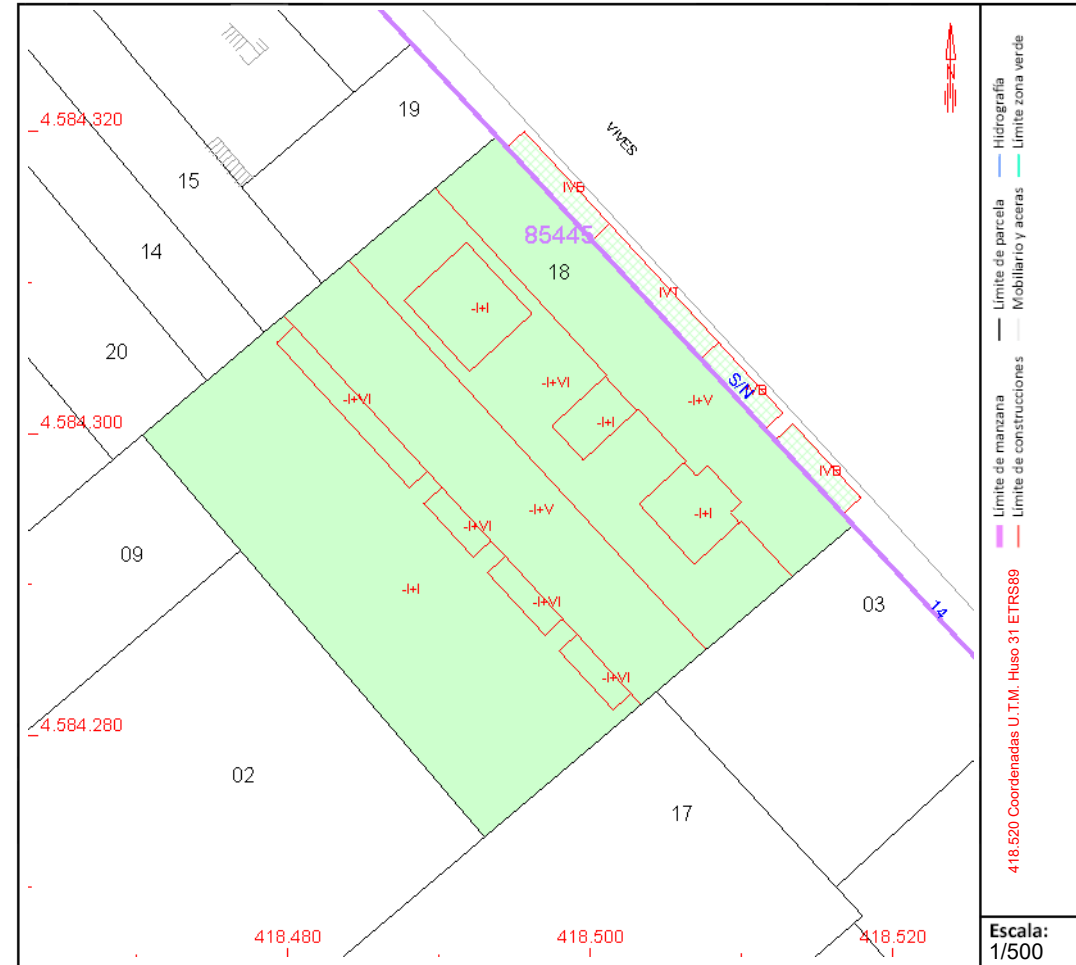

CONSULTA DESCRIPTIVA Y GRÁFICA DE DATOS CATASTRALES DE BIEN INMUEBLE

Referencia catastral: 8544518DF1884D0038JF

DATOS DESCRIPTIVOS DEL INMUEBLE

Localización:

CL AMADEU VIVES 12[B] Es:1 Pl:-1 Pt:38
08750 MOLINS DE REI [BARCELONA]

Clase: URBANO

Uso principal: Almacén, Estac.

Superficie construida: 42 m²

Año construcción: 2002

Construcción

Destino	Escalera / Planta / Puerta	Superficie m ²
APARCAMIENTO	1/-1/38	26
Elementos comunes		16

PARCELA

Superficie gráfica: 1.088 m²

Participación del inmueble: 0,3100 %

Tipo: Parcela con varios inmuebles [division horizontal]

Este documento no es una certificación catastral, pero sus datos pueden ser verificados a través del "Acceso a datos catastrales no protegidos de la SEC"